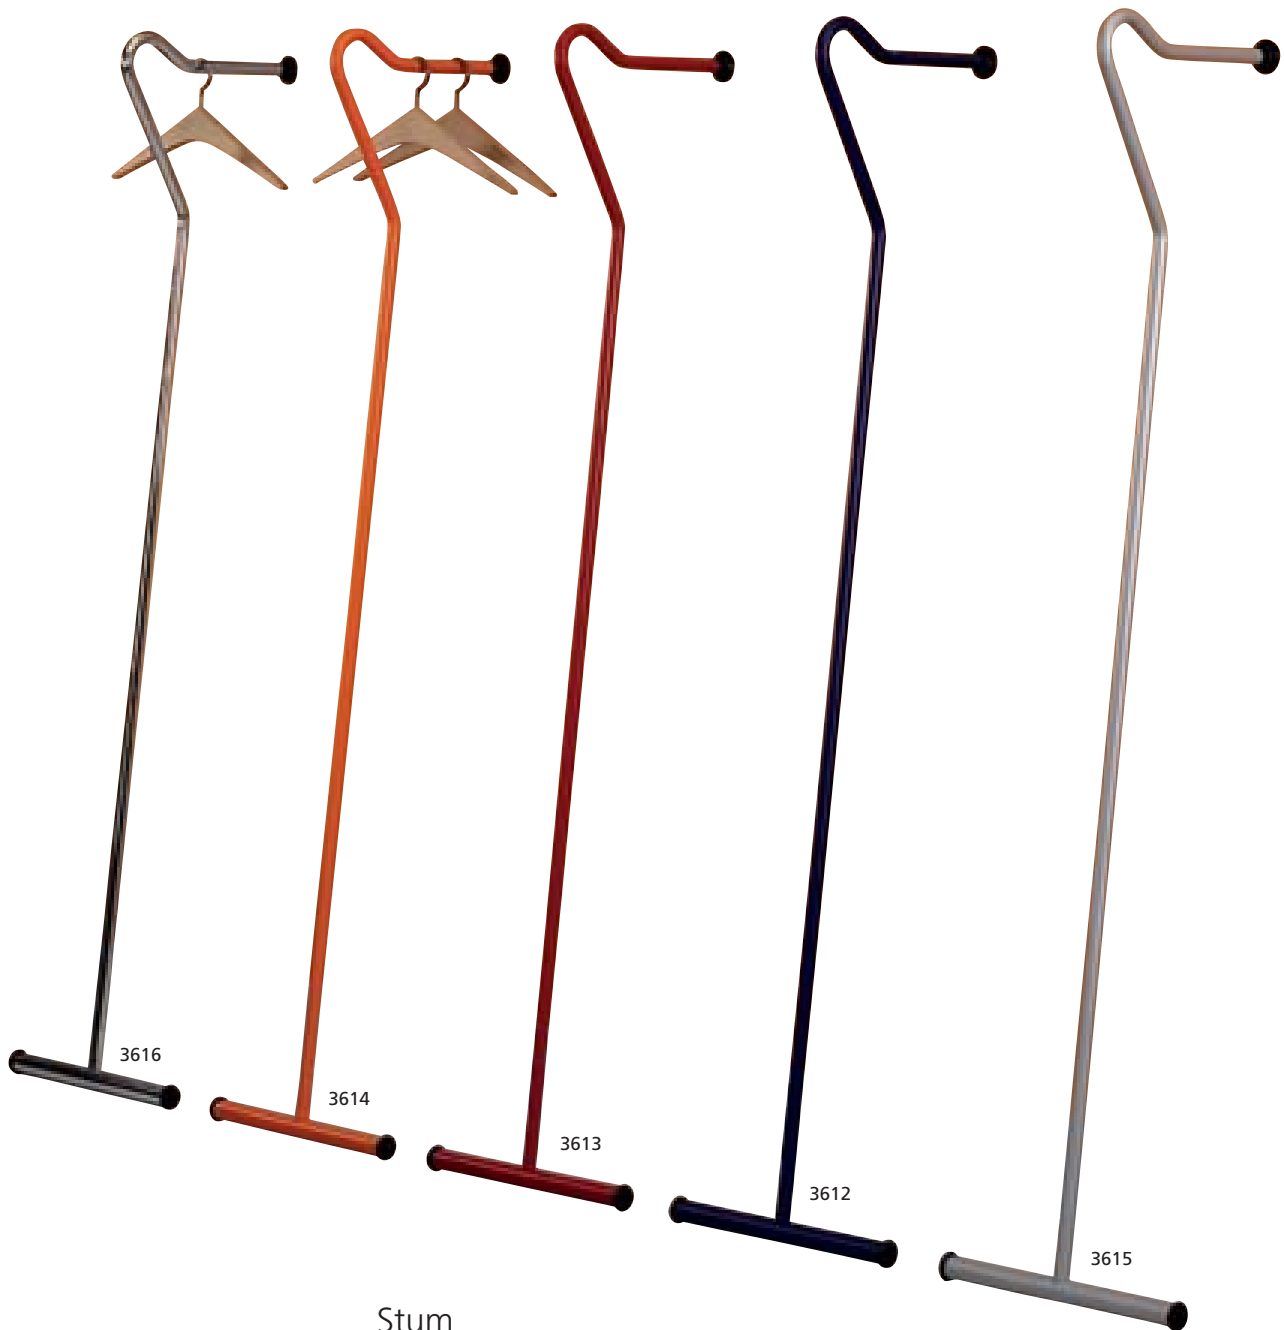

Stum

Stum kapstok kunt u gewoon tegen de wand zetten. Geschikt als permanente of tijdelijke ophangmogelijkheid. Het vlak waar de klerenhanger hangt wordt beschermd door teflontape. Verkrijgbaar in vijf kleuren: donkerblauw, donkerrood, licht oranje, aluminium en chroom.

Afmetingen B410 (aan de voet) x D360 (boven)/440 (onder) x H1740 mm.

Materiaal Gelakt stalen statief met kunststof steunvoet.

Verpakking 3 st.

Design Tom Stepp.

Voorwaarden

3612 donkerblauw

3613 donkerrood

3614 licht oranje

3615 aluminium

3616 blank chroom