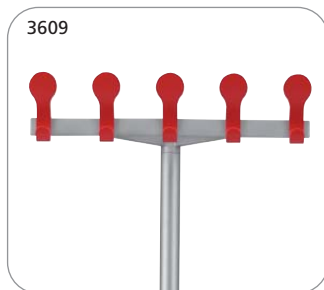

Stand by Väggekrok

Afmetingen B400 x D50 x H90 mm.
3617 rood
3618 zwart
3619 wit

Vestiairelijst

Lijst met 27 haken. Voor aparte montage of meerdere naast elkaar. Materiaal voor montage inbegrepen.

Afmetingen B594 x D50 x H92 mm.
 Materiaal Edelstaal, naturel.
 Design Schulz Speyer.
 Voorwaarden 1-2
5791 vestiairelijst

3606

3610

3617

3618

3619

5791

nieuw

5791

3607

3608

3609

3611