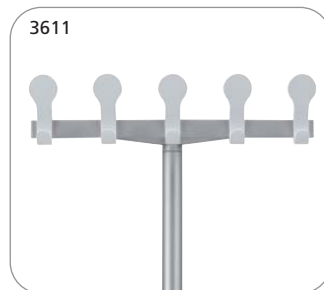

Stand by Väggekrok

Afmetingen B400 x D50 x H90 mm.
3617 rood
3618 zwart
3619 wit

Vestiairelijst

Lijst met 27 haken. Voor aparte montage of meerdere naast elkaar. Materiaal voor montage inbegrepen.

Afmetingen B594 x D50 x H92 mm.
 Materiaal Edelstaal, naturel.
 Design Schulz Speyer.
 Voorwaarden 1-2
5791 vestiairelijst

3606

3610

3617

3618

3619

5791

nieuw

5791

3607

3608

3609

3611